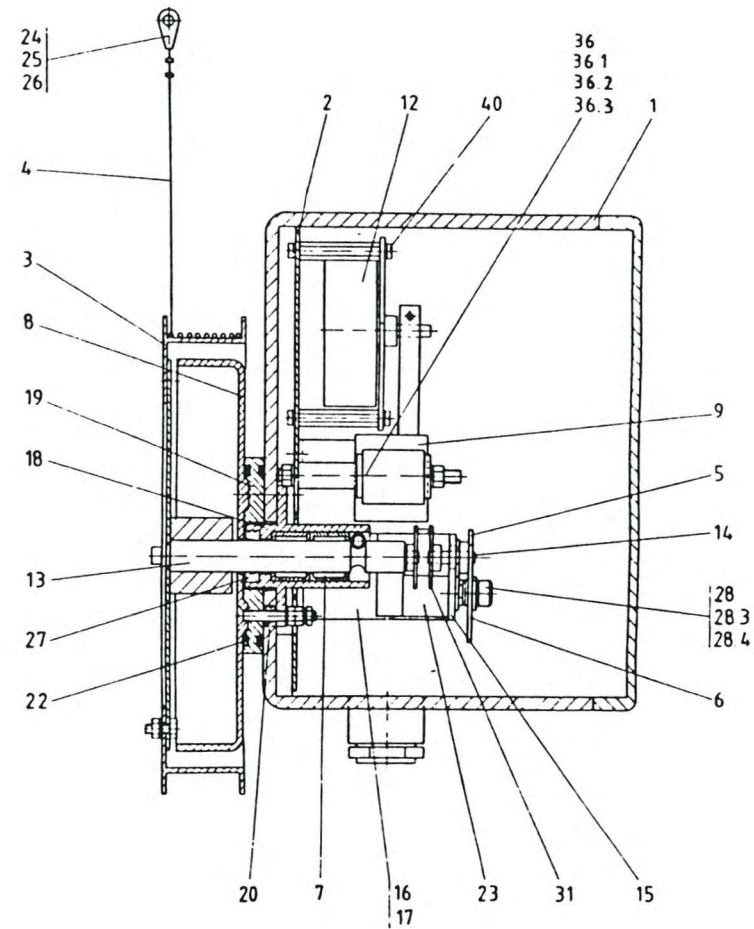

	Benennung	Description	Bildtafel Nr. Plane of projection No.	A-Zu mod state	FHG
	Auslegereinheit EKS 83	Jib unit	1 555 746		579
Ersatzteilliste (Bildtafel) List of spare parts (Plane of project.)			ETL-Nr. 0 929 112	Blatt Sheet	1

	Benennung	Description	Bildtafel Nr. Plane of projection No.	A-Zu mod state	FHG
	Auslegereinheit EKS 83	Jib unit	1 555 746		579
Ersatzteilliste (Bildtafel) List of spare parts (Plane of project.)			ETL-Nr. 0 929 112	Blatt Sheet	2