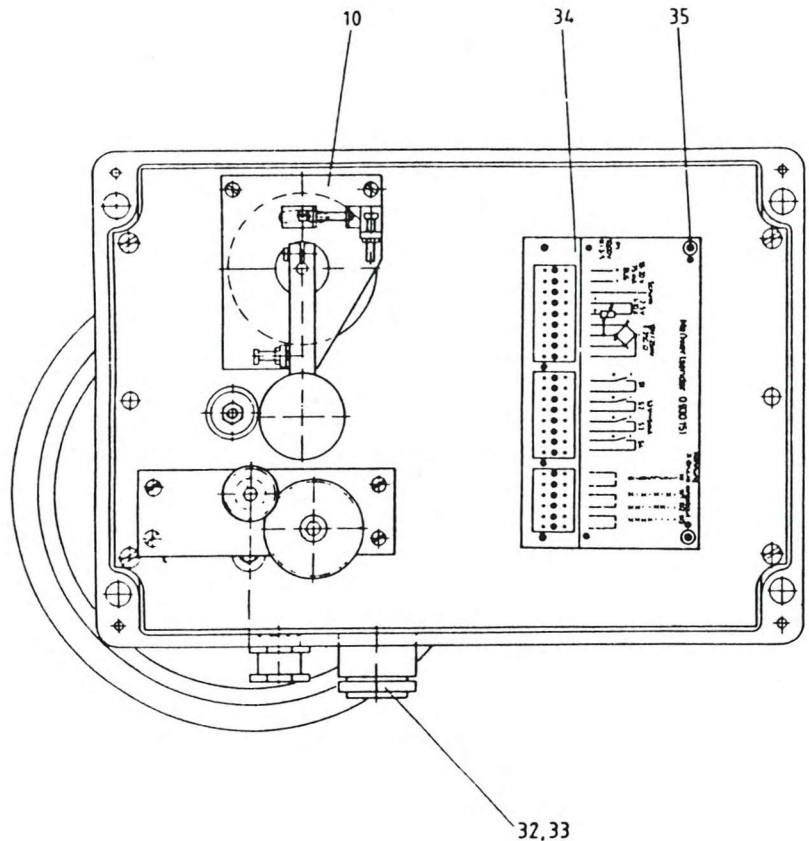

	Benennung	Description	Bildtafel Nr. Plane of projection No.	A-Zu mod state	FHG
	Auslegereinheit EKS 83	Jib unit	1 555 746		579
Ersatzteilliste (Bildtafel) List of spare parts (Plane of project.)			ETL-Nr. 0 929 112	Blatt Sheet	1

	Benennung	Description	Bildtafel Nr. Plane of projection No.	A-Zu mod state	FHG
	Auslegereinheit EKS 83	Jib unit	1 555 746		579
Ersatzteilliste (Bildtafel) List of spare parts (Plane of project.)			ETL-Nr. 0 929 112	Blatt Sheet	2